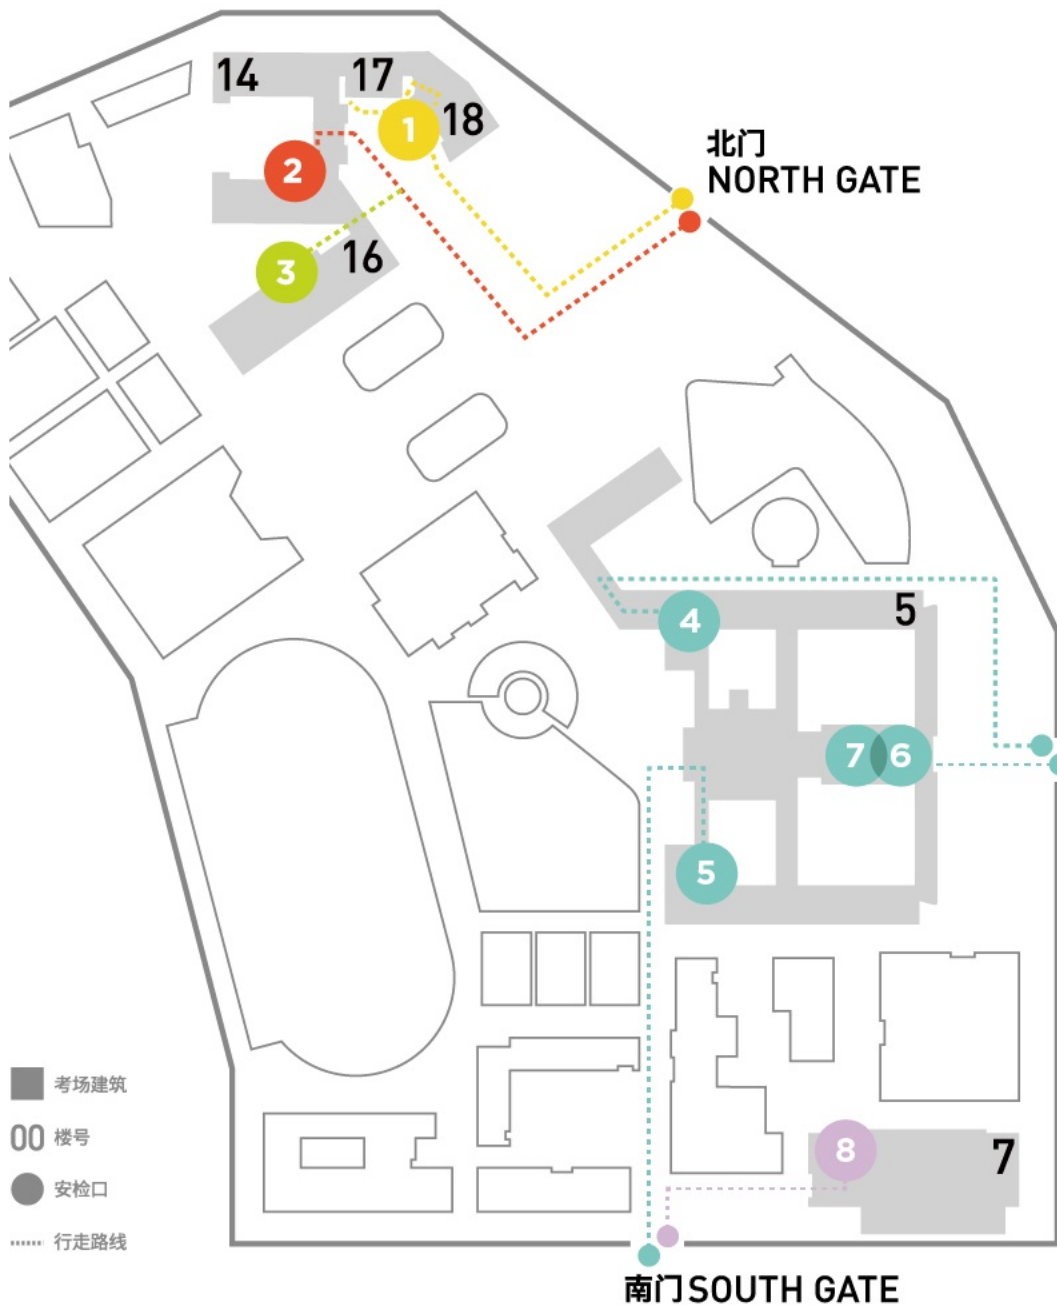

# 中央美术学院二〇二五年 硕士研究生招生考试考场路线图

2025 POSTGRADUATE ENTRANCE  
EXAMINATION OF CAFA

- 1 1号安检门——北区礼堂  
考场:17号楼101(考场012)  
17号楼202(考场013、考场014)  
17号楼102(考场015)  
14号楼C-101(考场016)  
14号楼C-102(考场017)  
17号楼203(考场018、考场019)  
14号楼C-105(考场020)  
14号楼C-106(考场021)  
14号楼C-110(考场022)  
14号楼C-114(考场023)  
14号楼C-118(考场024)
- 2 2号安检门——14号楼  
考场:14号楼A-313(考场041)  
14号楼C-301(考场042)  
14号楼C-306(考场043)  
14号楼C-307(考场044)  
14号楼A-215(考场045、考场046)  
14号楼C-310(考场025~考场027)
- 3 3号安检门——北区体育馆  
考场:北区体育馆  
(考场028~考场031)
- 4 4号安检门——5号楼电教学术报告厅  
考场:5号楼电教学术报告厅  
(考场047~考场050)
- 5 5号安检门——5号楼F1-109  
考场:5号楼F1-109  
(考场032~考场034)
- 6 6号安检门——5号楼一层  
考场:5号楼A-103(考场001)  
5号楼A-107(考场002、考场003)  
5号楼A-110(考场004、考场005)
- 7 7号安检门——5号楼四层  
考场:5号楼A-403(考场006)  
5号楼A-404(考场007)  
5号楼A-407(考场008)  
5号楼A-408(考场009)  
5号楼A-411(考场010)  
5号楼A-412(考场011)
- 8 8号安检门——7号楼B1层  
考场:7号楼地下B-112(考场035)  
7号楼地下B-114(考场036)  
7号楼地下B-118(考场037~考场040)